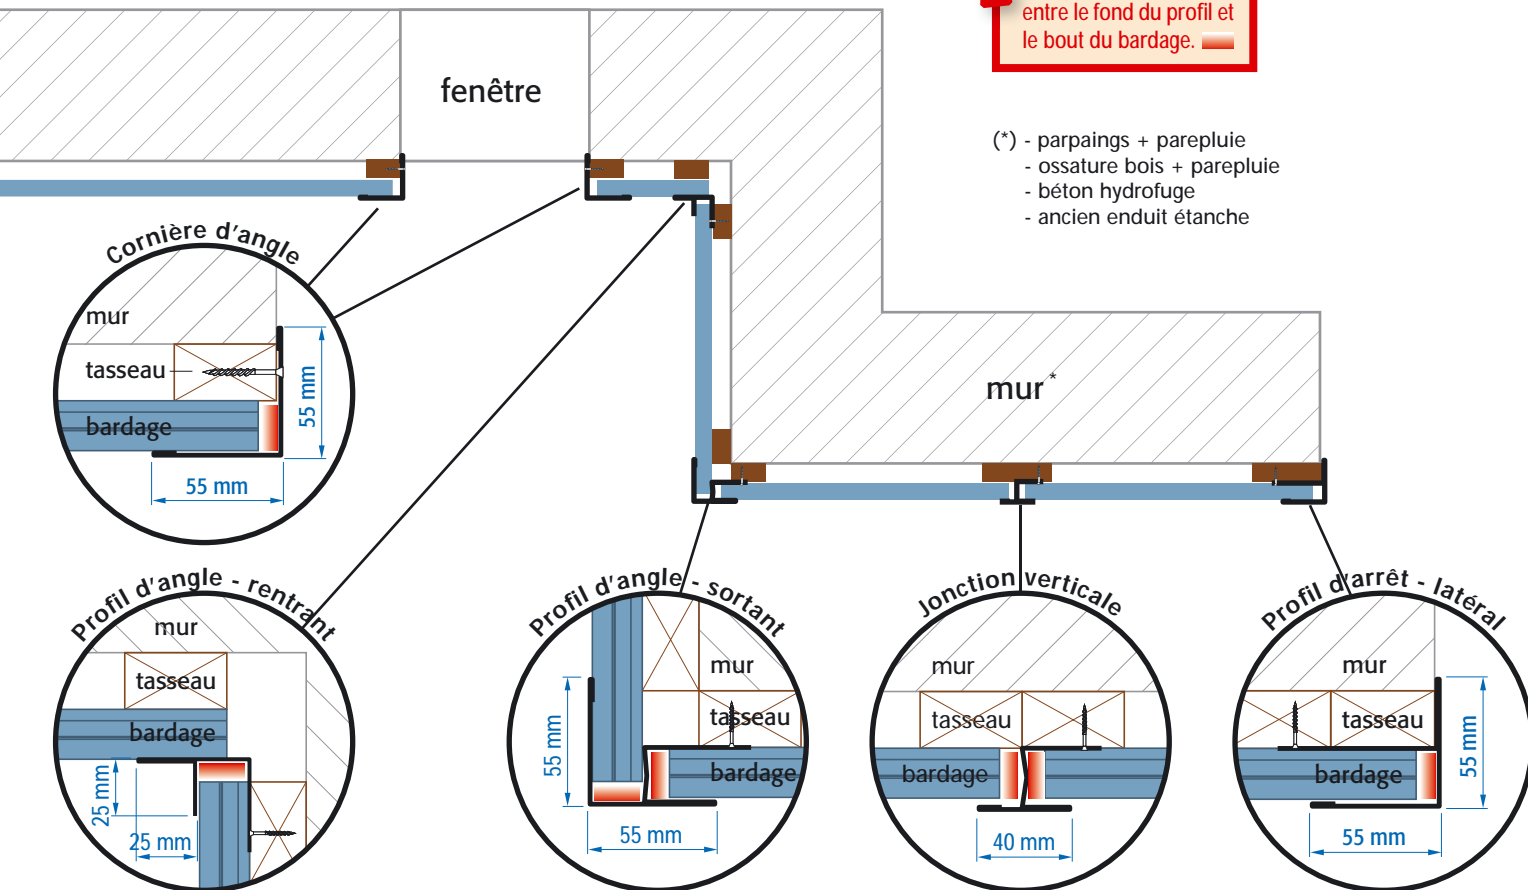

BARDAGE COMPOSITE WEXSIDE

Accessoires de finition

Profilés de finition

- Aluminium laqué
- Épaisseur 1 mm
- Fixation cachée
- Longueur 3 ml

Coloris disponibles (couleurs non contractuelles)
ou autres coloris sur demande

Laisser un jeu de 10 mm
entre le fond du profil et
le bout du bardage.

- (*) - parpaings + parepluie
- ossature bois + parepluie
- béton hydrofuge
- ancien enduit étanche

Renseignements techniques : technique@piveteau.com