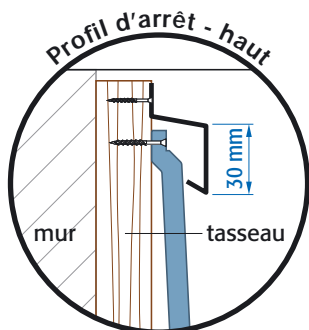

BARDAGE COMPOSITE WEXSIDE

Accessoires de finition

Profilés de finition

- Aluminium laqué
- Épaisseur 1 mm
- Fixation cachée
- Longueur 3 ml

Coloris disponibles (couleurs non contractuelles)
ou autres coloris sur demande

Laisser un jeu de 10 mm
entre le fond du profil et
le bout du bardage.

- (*) - parpaings + parepluie
- ossature bois + parepluie
- béton hydrofuge
- ancien enduit étanche

Renseignements techniques : technique@piveteau.com